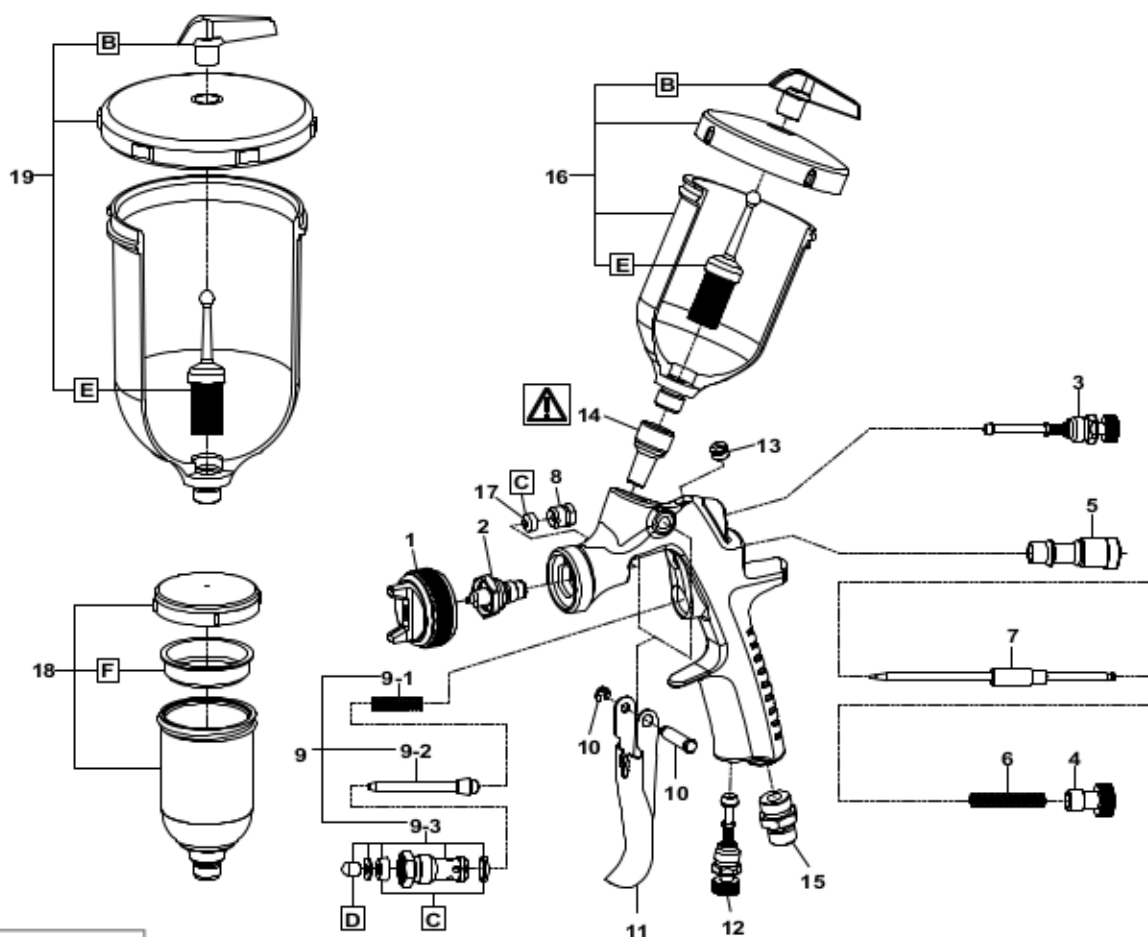

Garantisce un'elevata efficienza di trasferimento, maggiore controllo e massimo comfort per l'operatore.

- Ideale sia per vernici a base acqua che a base solvente
- Valvola d'ingresso regolabile di serie
- Disponibile **con tazza da 600 ml o 200 ml**
- Ugelli disponibili: **ø 1.5 e ø 1.8**

MODELLO	Ø mm	No.	bar	ml/min	Nl/min	mm
AZ4 HTE-S IMPACT JUNIOR	1.5	AZ4-2	2.5	195	240	165
	1.8			245	245	185

Raccordo aria: G1/4" - Raccordo materiale: G1/4"

Codici prodotto

AZ4 HTE-S IMPACT JUNIOR	ø 1.5	ø 1.8	€
PISTOLA + TAZZA 600 ml	13001160	13001170	
PISTOLA + TAZZA 200 ml	13000750	13000980	
SET UGELLO MATERIALE + ASTINA	93004620	93005650	
SET UGELLO ARIA AZ4-2	93003750		

AZ4 HTE-S IMPACT JUNIOR

**CONTENUTO
nella SCATOLA**

- Pistola manuale
- Tazza Akulon a gravità
- Chiave di smontaggio

Elenco ricambi

Rif.	Codice	Descrizione	€
3	93842601	SET REGOLAZIONE VENTAGLIO	
4	W2010141000	DADO REGOLAZIONE ASTINA	
5	W2010140900	GUIDA ASTINA	
6	W2010140800	MOLLA ASTINA	
8	W2COM3011	GHIERA PREMISTOPPA	
9	W2COM6080	VALVOLA ARIA COMPLETA	
9-1	W2010141700	MOLLA VALVOLA ARIA	
9-2	W2010130600	VALVOLA ARIA	
9-3	W2010130500	CORPO VALVOLA ARIA	
10	W2COM4001	PERNO GRILLETTO	
11	93003810	GRILLETTO	
12	93845531	VALVOLA PORTATA ARIA	
13	W2COM6050	TAPPO	
14	W3COM5038	BUSSOLA FILETTATA	
15	W2COM5000	RACCORDO ARIA	
C	93005550	SET GUARNIZIONI (3pz./1pk.)	
D	W2KIT37	PUNTA ASTINA VALVOLA ARIA (5pz./1pk.)	